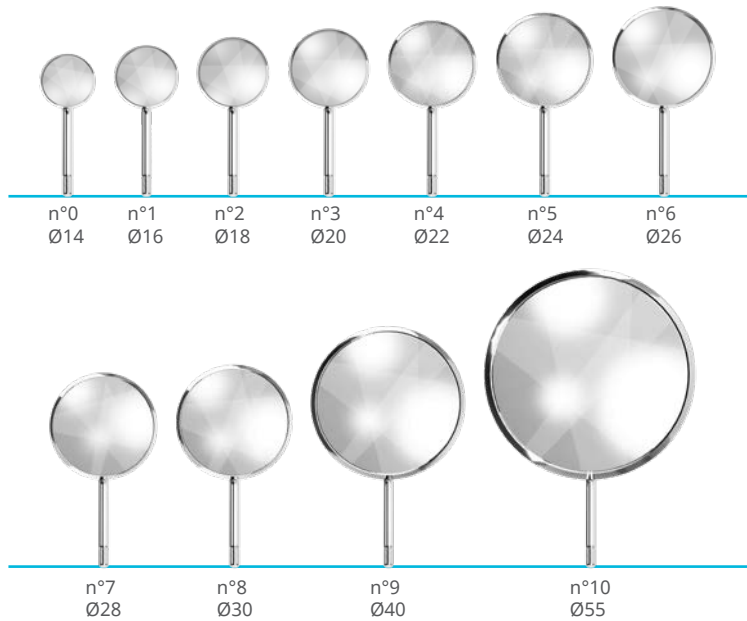

ESPEJOS DE BOCA

Desde el diagnóstico hasta el tratamiento, un gran beneficio para todas las actividades clínicas dentales.

El examen visual es el primer paso para el diagnóstico. Se merece un reflejo con colores reales para un rendimiento óptimo.

PURE REFLECT®