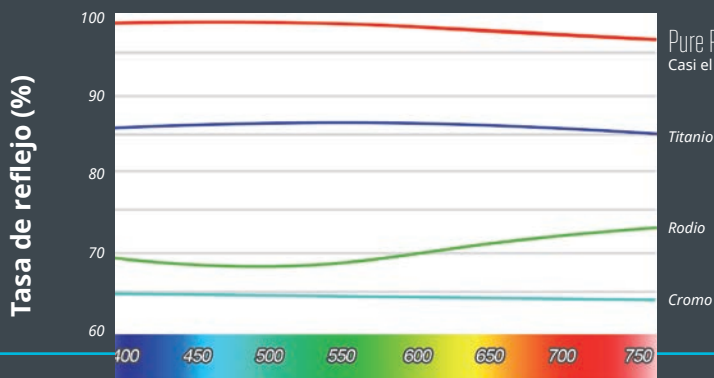

RODIO
Reflejo grisáceo.

TITANIO
Reflejo azulado.

Inspirado por la industria aeroespacial.

Sin distorsión (reflejo en capa superior).

Luminosidad óptima.

Sin distorsión de color ni de forma.
Imagen precisa y nítida.

El auténtico reflejo de color

Pure Reflect®
Casi el 100% de la tasa de reflejo

Titanio

Rodio

Cromo

Longitudes de onda visibles (nm)

*Fuente: laboratorio CNRS - Francia 12/2013

ESPEJOS DE BOCA