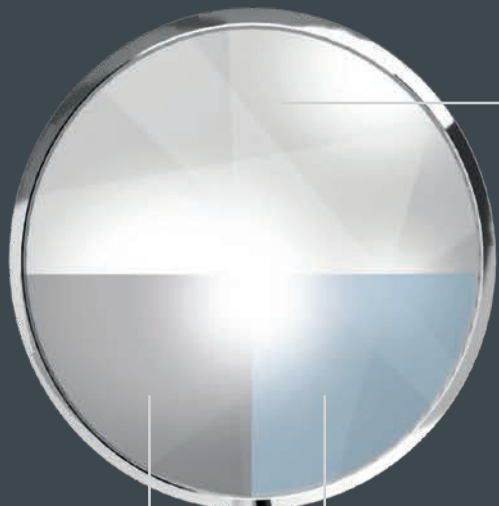

Imagen reflejada en la parte SUPERIOR del vidrio, sin distorsión.

SIN DISTORSIÓN

REFLEJO EN CAPA INFERIOR

Vista en sección transversal de un espejo de aluminio.

Superficie reflejada en la parte POSTERIOR del vidrio.

IMAGEN DOBLE

Los acabados de la montura sí importan.

Soldadura plana y ergonómica.

Más cómodo para el paciente mientras retrae la mejilla.

Acabado satinado.

Previene el reflejo de la luz en los ojos. Evita la fatiga ocular.

RODIO
Reflejo grisáceo.

TITANIO
Reflejo azulado.

Inspirado por la industria aeroespacial.

Sin distorsión (reflejo en capa superior).

Luminosidad óptima.

Sin distorsión de color ni de forma.
Imagen precisa y nítida.